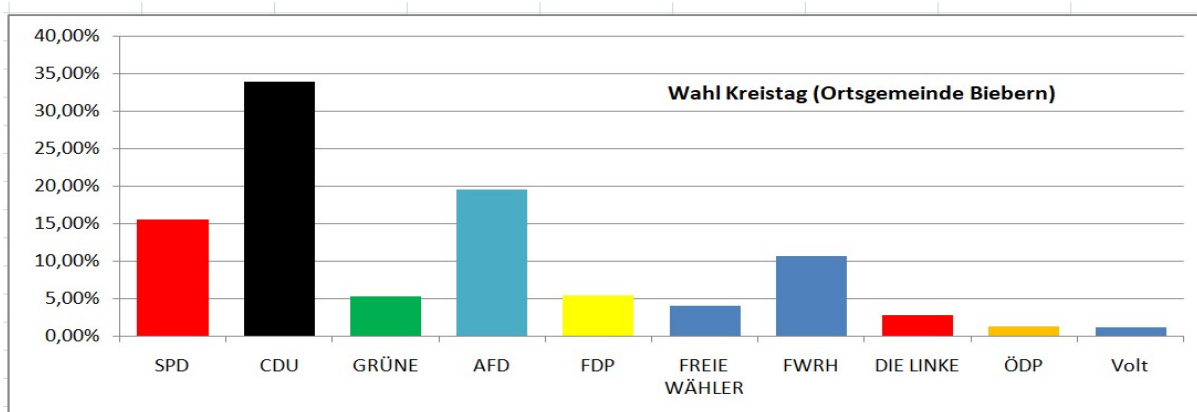

## Kreistagswahl 2024 Rhein-Hunsrück-Kreis

Ortsgemeinde Biebern						
Wahlberechtigte	235			SPD	1053	15,56%
Briefwähler	96			CDU	2294	33,90%
Berechtigte Urnenwähler	139			GRÜNE	357	5,28%
				AFD	1327	19,61%
Wähler	174			FDP	367	5,42%
Ungültige Stimmzettel	1			FREIE WÄHLER	275	4,06%
Gültige Stimmzettel	173			FWRH	724	10,70%
Gültige Stimmen	6766			DIE LINKE	192	2,84%
				ÖDP	90	1,33%
				Volt	87	1,29%

Wahlberechtigte	81958			SPD	388040	18,25%
				CDU	716037	33,67%
				GRÜNE	164999	7,76%
				AFD	307741	14,47%
Wähler	55406			FDP	120297	5,66%
Ungültige Stimmzettel	1604			FREIE WÄHLER	110099	5,18%
Gültige Stimmzettel	53802			FWRH	228556	10,75%
Gültige Stimmen	2126448			DIE LINKE	39989	1,88%
				ÖDP	30582	1,44%
				Volt	20108	0,95%